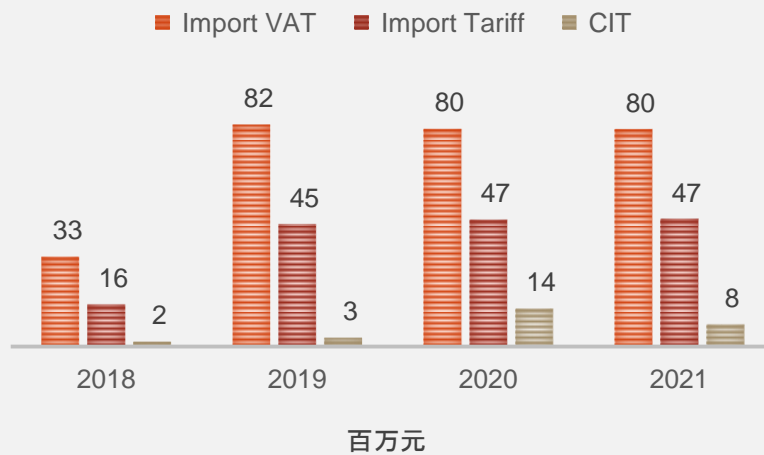

财务信息

收入

纳税

货物进口

核心客户

电子商务平台

- 天猫
- 京东
- 拼多多

按ctrl键并单击图标可查看我司产品在该平台的相关情况