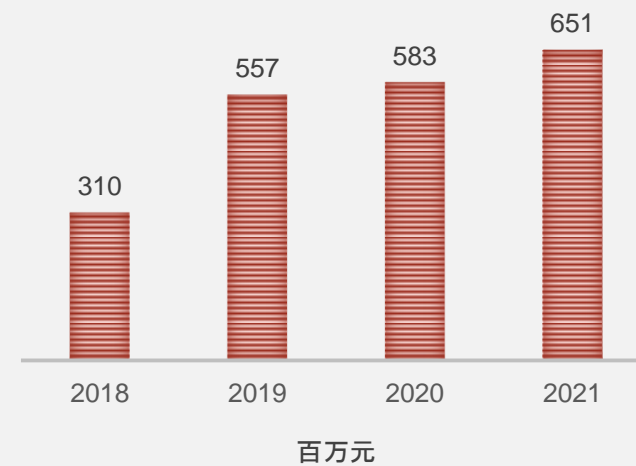

财务信息

收入

纳税

货物进口

核心客户

电子商务平台

- 天猫
- 京东
- 拼多多

按ctrl键并单击图标可查看我司产品在该平台的相关情况